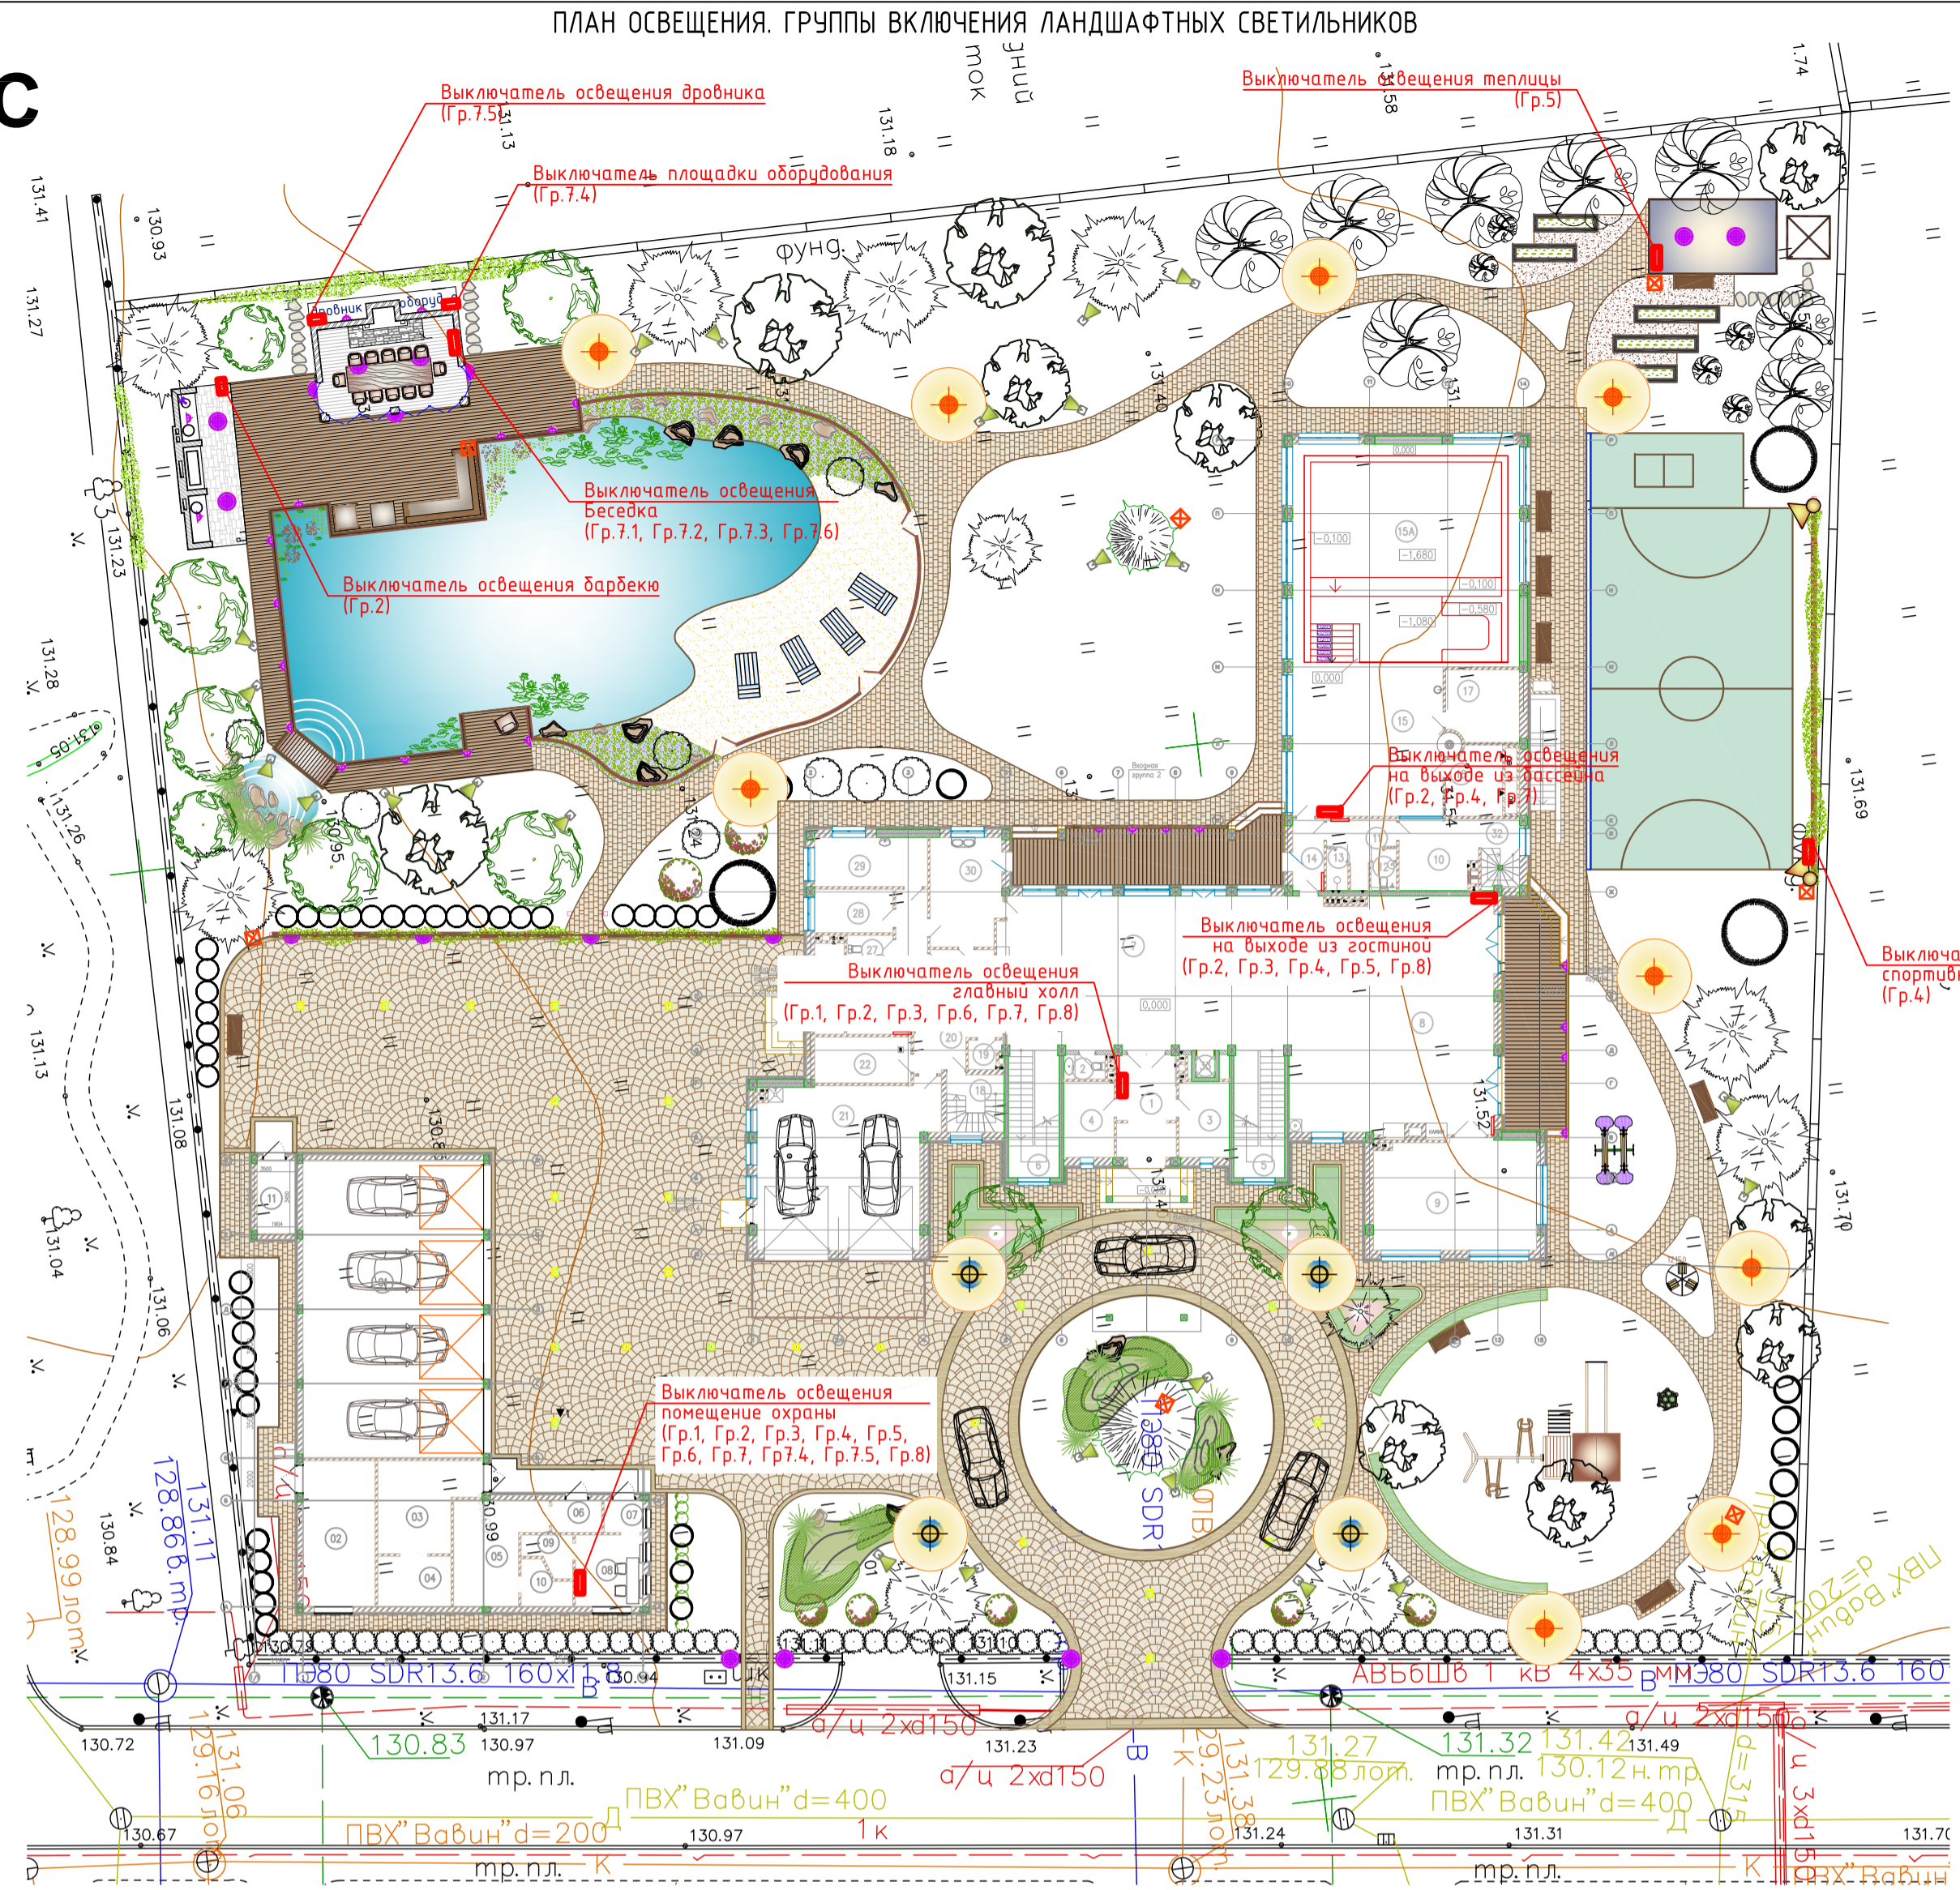

ГРУППА 1-ДЕЖУРНОЕ ОСВЕЩЕНИЕ

ГРУППА 2-ОСНОВНОЕ ОСВЕЩЕНИЕ

ГРУППА 3-ПАРАДНОЕ ОСВЕЩЕНИЕ

- Группа 1 - Дежурное освещение
- Группа 2 - Основное освещение + подсветка ступеней
- Группа 3 - Парадное освещение
- Группа 4 - Освещение спортивной площадки
- Группа 5 - Освещение теплицы
- Группа 6 - Освещение въездной группы
- Группа 7 - Зона водоема (гр. 7.1 - гр. 7.6)
- Группа 7.1 - Освещение беседки
- Группа 7.2 - Освещение барбекю
- Группа 7.3 - Подсветка деканга
- Группа 7.4 - Подсветка площадки оборудования
- Группа 7.5 - Подсветка дровяника
- Группа 7.6 - Подсветка каскада
- Группа 8 - Подсветка фасадов

Гр.	Управление: поС. району, фронт	Пучок осветительных приборов	Помещение охранного назначения	Помещение для хранения вещей	Помещение для хранения вещей	Спортивный зал	Выключатель в гостиной и холле на выходе к бассейну	Выключатель в холле на выходе из гостиной	Канализация в беседке	Таблица на выключении
Гр. 1	Дежурное освещение									
Гр. 2	Основное освещение									
Гр. 3	Парадное освещение									
Гр. 4	Освещение спортивной площадки									
Гр. 5	Освещение теплицы									
Гр. 6	Освещение въездной зоны									
Гр. 7	Зона водоема (гр. 7.1-7.6)									
Гр. 7.1	Освещение беседки									
Гр. 7.2	Освещение барбекю									
Гр. 7.3	Подсветка деканга									
Гр. 7.4	Подсветка площадки оборудования									
Гр. 7.5	Подсветка дровяника									
Гр. 7.6	Подсветка каскада									
Гр. 8	Подсветка фасадов									

ВКЛЮЧЕНЫ ВСЕ ГРУППЫ

ГРУППА 4-ОСВЕЩЕНИЕ СПОРТИВНОЙ ПЛОЩАДКИ

ГРУППА 6-ОСВЕЩЕНИЕ ВЪЕЗДНОЙ ГРУППЫ

ГРУППА 7-ОСВЕЩЕНИЕ ЗОНЫ ВОДОЕМА

ГРУППА 5-ОСВЕЩЕНИЕ ТЕПЛИЦЫ